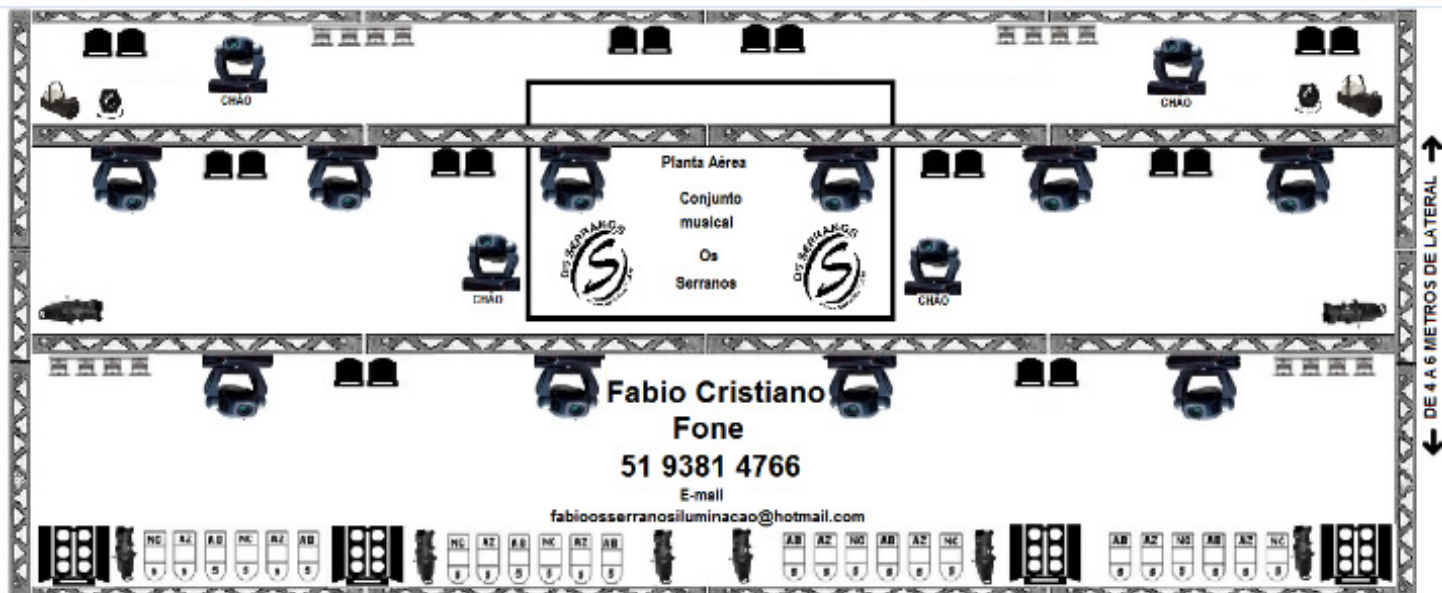

MINE BRUTE 4

MOVIE HEAD 575 14

LOCO LIGUIT 16

VARA DE LAMPADA PAR-64-FOCO-5 DE FRENTE 24

VARA DE LAMPADA PAR 64-FOCO-1 DE CONTRA 24

ELIPSOIDAL 8

MAQUINA DE FUMAÇA 2

ESPALHADOR DE FUMAÇA 2

CONSOLE AVOLITES PEARL 2010

MINE BRUTE 4

MOVIE HEAD 075 14

VARA DE LAMPADA PAR-64-FOCO-5 DE FRENTE 24

ELIPSOIDAL 8

LOCO LIGHT 16

PAR LED 20

MAQUINA DE FUMAÇA 2